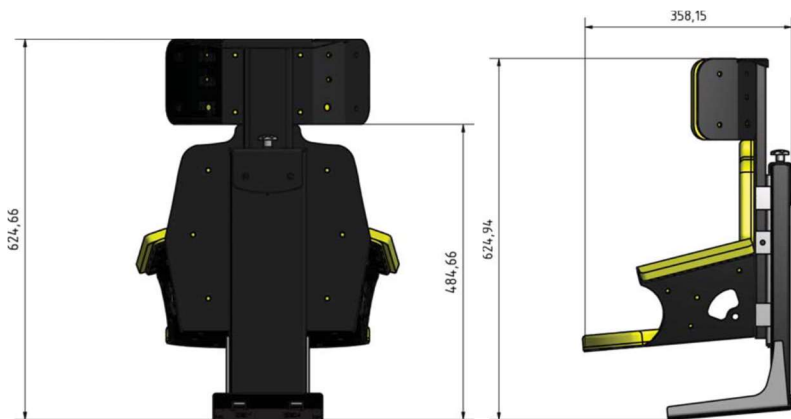

Kindersitz SIBECO V4 gefedert in Schwarz

- Gewicht einstellbar
10 - 35 kg
- 5-Punkt Gurt
- Kopfstütze
höhenverstellbar
- 1 Konsole inbegriffen
- Federweg ca. 5 cm
- Grundplatte (TxB)
22 x 18 cm

Schwarz :

Artikel Nr. 01.01.00160.01
Preis inkl. MWST CHF 870.-

Gelb :

Artikel Nr. 01.01.00160.02
Preis inkl. MWST CHF 870.-

Zusatzkonsole für 2. Traktor

Artikel Nr. 01.01.00159.01
Preis inkl. MWST CHF 75.-

Preis- und Modelländerungen vorbehalten.