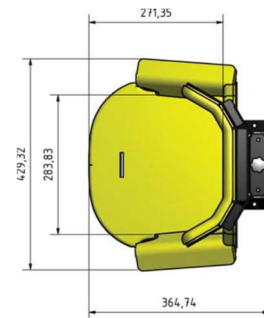

Zusatzkonsole für 2. Traktor

Artikel Nr. 01.01.00159.01
Preis inkl. MWST CHF 75.-

Preis- und Modelländerungen vorbehalten.