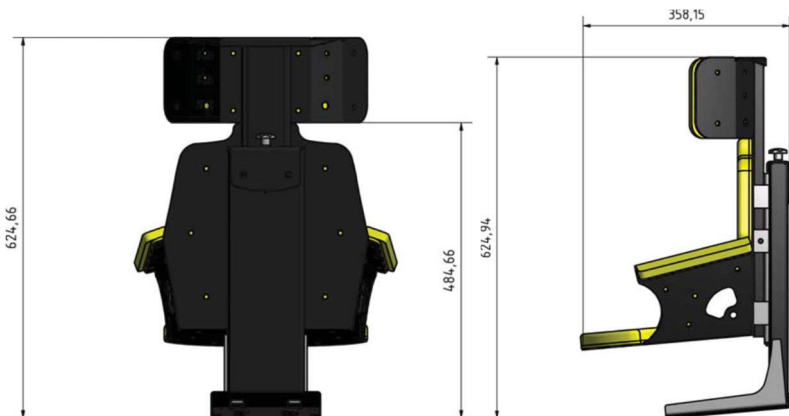

**Kindersitz SIBECO V5  
gefedert in Schwarz**

- Gewicht einstellbar  
10 - 35 kg
- 5-Punkt Gurt
- Kopfstütze  
höhenverstellbar
- 1 Konsole inbegriffen
- Federweg ca. 5 cm
- Grundplatte (TxB)  
22 x 18 cm

**Gelb:**

Artikel Nr. 01.01.00160.02

**Schwarz:**

Artikel Nr. 01.01.00160.01

**Zusatzkonsole für  
2. Traktor**

Artikel Nr. 01.01.00159.01

04.2024, Preis- und Modelländerungen vorbehalten.