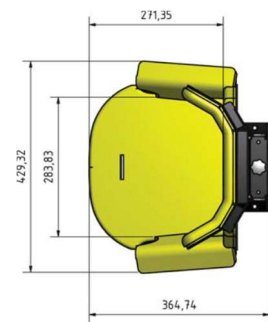

**Kindersitz SIBECO V5  
gefedert in Schwarz**

- Gewicht einstellbar  
10 - 35 kg
- 5-Punkt Gurt
- Kopfstütze  
höhenverstellbar
- 1 Konsole inbegriffen
- Federweg ca. 5 cm
- Grundplatte (TxB)  
22 x 18 cm

**Gelb:**

Artikel Nr. 01.01.00160.02

**Schwarz:**

Artikel Nr. 01.01.00160.01

**Zusatzkonsole für  
2. Traktor**

Artikel Nr. 01.01.00159.01

04.2024, Preis- und Modelländerungen vorbehalten.